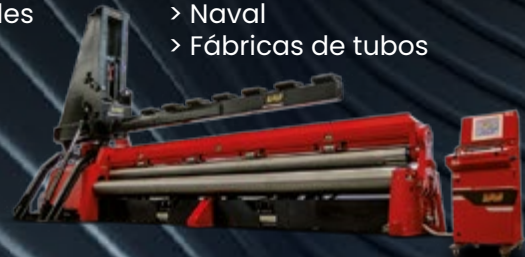

DAVI

Roladora de chapa y curvadora de perfiles

Roladoras de Chapa

Davi fabrica la gama más amplia de roladoras de chapa: de 3 y de 4 rodillos

Para chapas de 2m a 6 m de ancho y de 6mm a 400mm de espesor

MCO

MCA

MAV

MCB

Curvadoras de Perfiles

Davi fabrica la gama más amplia de curvadoras de perfiles

Vigas hasta 1.200 mm de peralte via difícil

Tubos hasta 800 mm de diámetro

Bridas hasta 600x200 mm en pie

De 6 a 24 m de ancho... y más!

- > Aeroespacial
- > Naval
- > Fábricas de tubos

Líneas automáticas y robótizadas de alta productividad 4 rodillos

De 1 a 6 m de ancho y de 2 a 15 mm de espesor

Líneas para Fabricación de Torres Eólicas Más de 300 máquinas que trabajan en los principales fabricantes alrededor del mundo