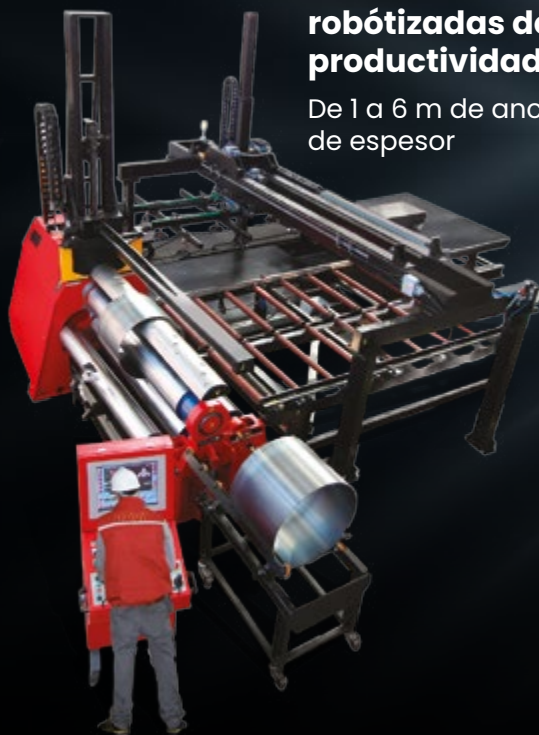

DAVI

Roladora de chapa y curvadora de perfiles

Roladoras de Chapa

Davi fabrica la gama más amplia de roladoras de chapa: de 3 y de 4 rodillos

Para chapas de 2m a 6 m de ancho y de 6mm a 400mm de espesor

MCO

MCA

MAV

MCB

Curvadoras de Perfiles

Davi fabrica la gama más amplia de curvadoras de perfiles

Vigas hasta 1.200 mm de peralte via difícil

Tubos hasta 800 mm de diámetro

Bridas hasta 600x200 mm en pie

De 6 a 24 m de ancho... y más!

- > Aeroespacial
- > Naval
- > Fábricas de tubos

Líneas automáticas y robótizadas de alta productividad 4 rodillos

De 1 a 6 m de ancho y de 2 a 15 mm de espesor

Líneas para Fabricación de Torres Eólicas Más de 300 máquinas que trabajan en los principales fabricantes alrededor del mundo